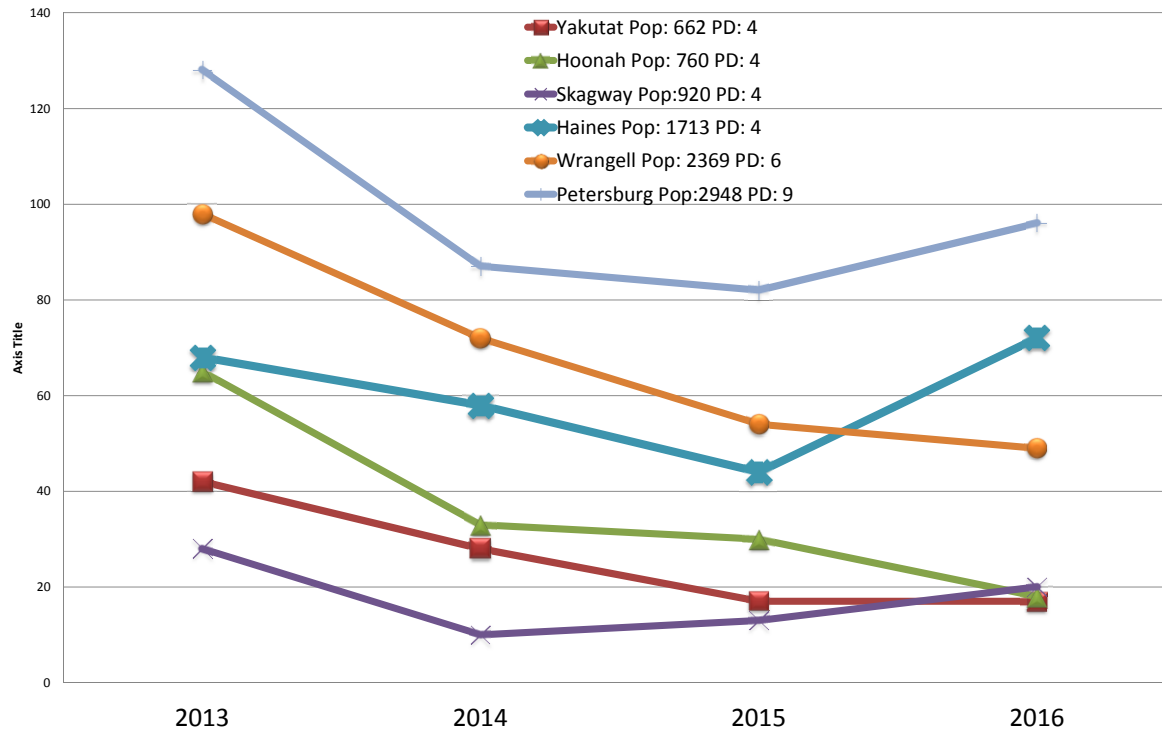

Yakutat	Pop: 662	PD: 4			
YR		2013	2014	2015	2016
CR		42	28	17	17
MO		45	64	24	17
# of Cases		87	92	41	34
Hoonah	Pop: 760	PD: 4			
YR		2013	2014	2015	2016
CR		65	33	30	18
MO		49	66	29	20
		114	99	59	38
Skagway	Pop:920	PD: 4			
YR		2013	2014	2015	2016
CR		28	10	13	20
MO		18	7	24	26
		46	17	37	46
Haines	Pop: 1713	PD: 4			
YR		2013	2014	2015	2016
CR		68	58	44	72
MO		156	109	214	307
		224	167	258	379
Wrangell	Pop: 2369	PD: 6			
YR		2013	2014	2015	2016
CR		98	72	54	49
MO		38	36	29	74
		136	108	83	123
Petersburg	Pop:2948	PD: 9			
YR		2013	2014	2015	2016
CR		128	87	82	96
MO		121	96	91	121
		249	183	173	217

Minor Offense Court Cases by Location

Criminal Court Cases by Location

**Criminal & Minor Offense Court Cases
by Location**