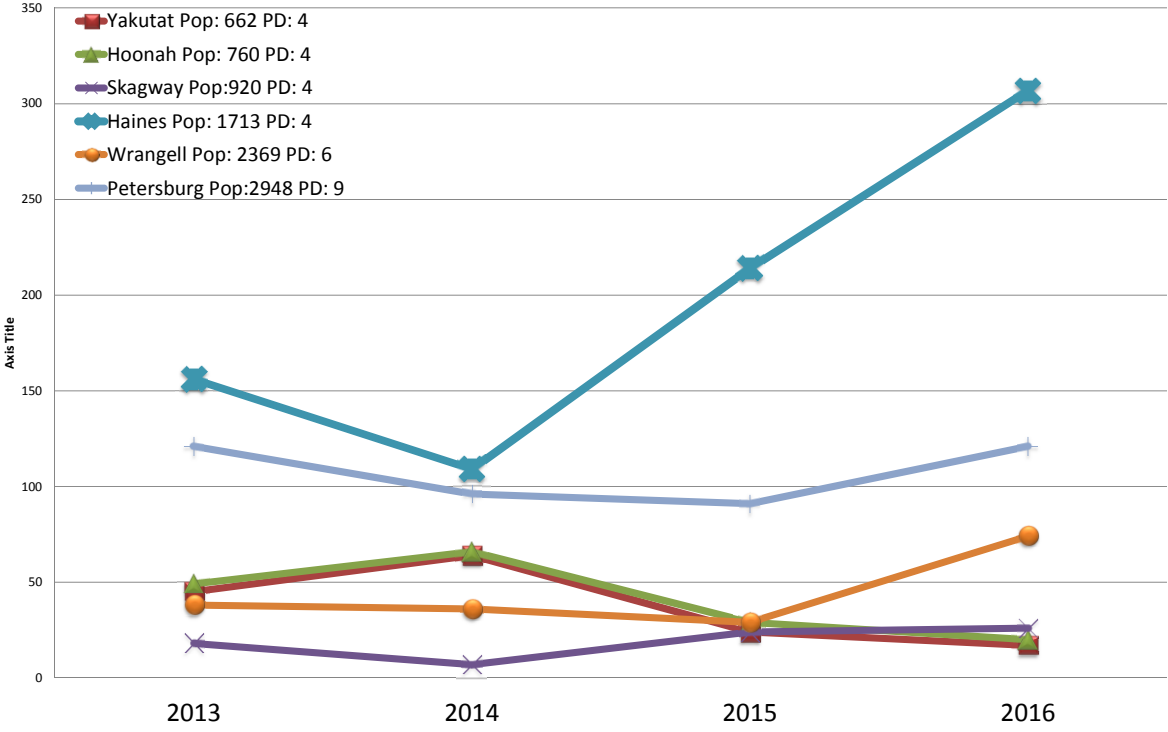

Yakutat	Pop: 662	PD: 4			
YR		2013	2014	2015	2016
CR		42	28	17	17
MO		45	64	24	17
# of Cases		87	92	41	34
Hoonah	Pop: 760	PD: 4			
YR		2013	2014	2015	2016
CR		65	33	30	18
MO		49	66	29	20
		114	99	59	38
Skagway	Pop:920	PD: 4			
YR		2013	2014	2015	2016
CR		28	10	13	20
MO		18	7	24	26
		46	17	37	46
Haines	Pop: 1713	PD: 4			
YR		2013	2014	2015	2016
CR		68	58	44	72
MO		156	109	214	307
		224	167	258	379
Wrangell	Pop: 2369	PD: 6			
YR		2013	2014	2015	2016
CR		98	72	54	49
MO		38	36	29	74
		136	108	83	123
Petersburg	Pop:2948	PD: 9			
YR		2013	2014	2015	2016
CR		128	87	82	96
MO		121	96	91	121
		249	183	173	217

Minor Offense Court Cases by Location

Criminal Court Cases by Location

**Criminal & Minor Offense Court Cases
by Location**